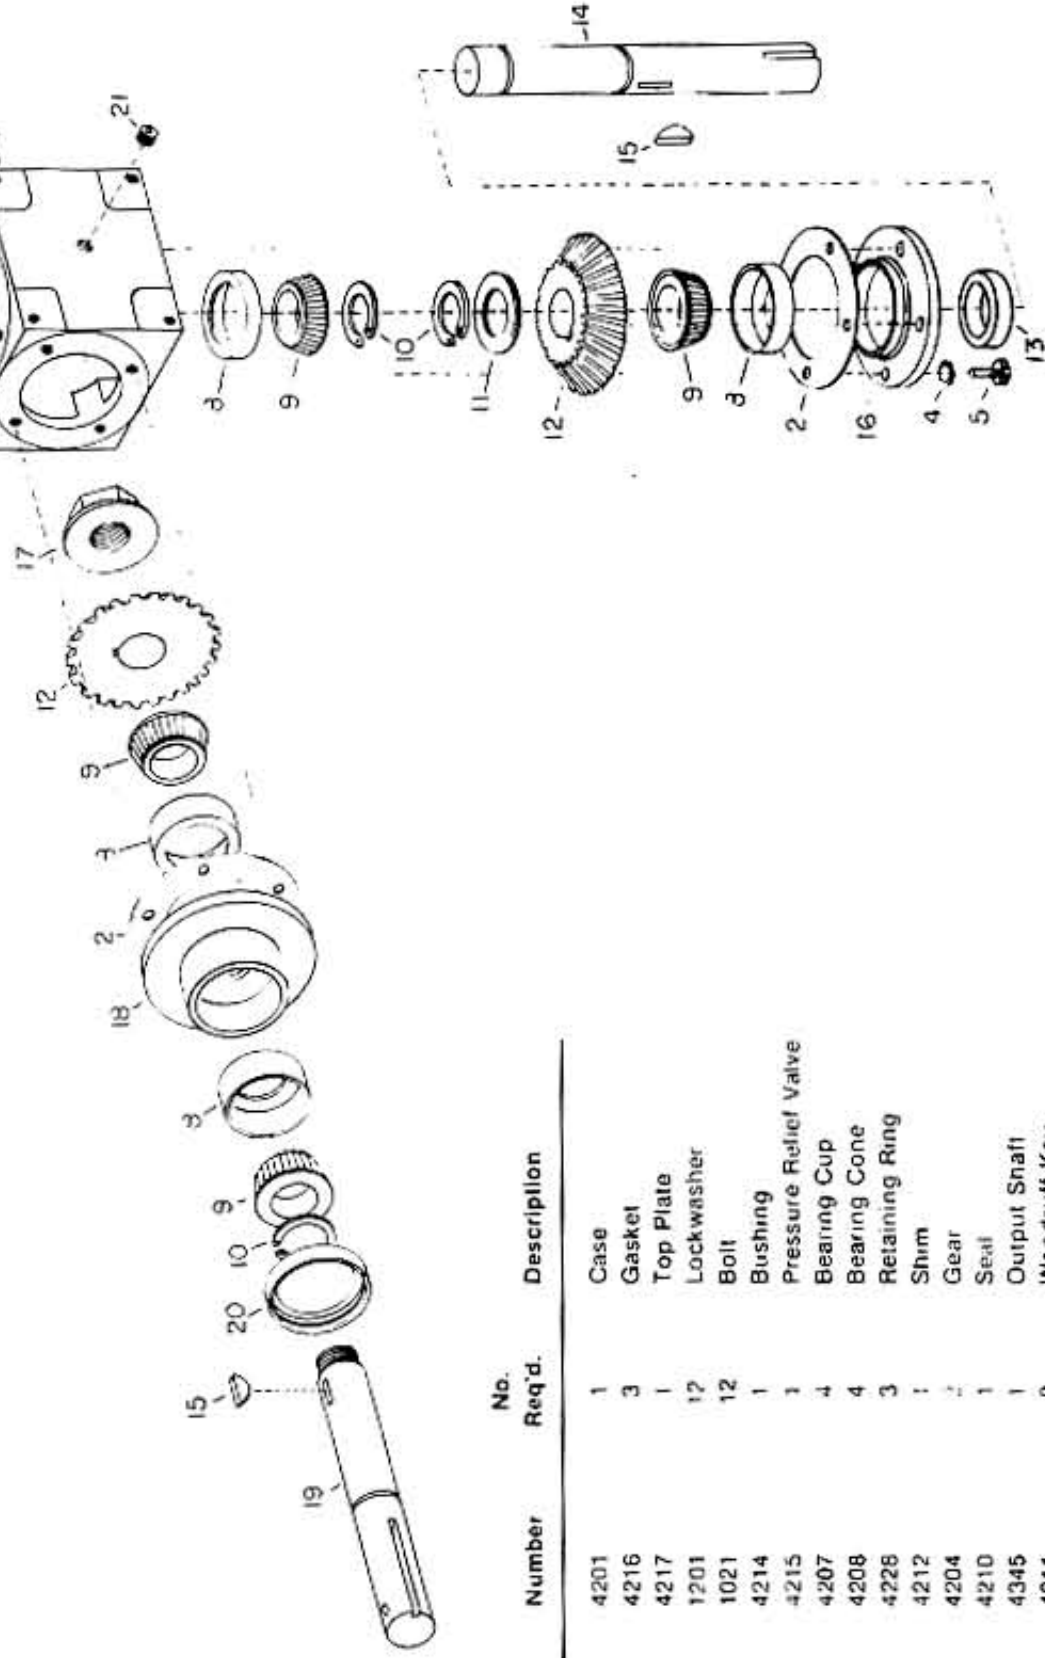

Item	Number	No. Req'd.	Description
1	4201	1	Case
2	4216	3	Gasket
3	4217	1	Top Plate
4	1201	12	Lockwasher
5	1021	12	Bolt
6	4214	1	Bushing
7	4215	1	Pressure Relief Valve
8	4207	4	Bearing Cup
9	4208	4	Bearing Cone
10	4228	3	Retaining Ring
11	4212	1	Shim
12	4204	-	Gear
13	4210	1	Seal
14	4345	1	Output Shaft
15	4211	2	Woodruff Key
16	4202	1	Bottom Plate
17	4263	1	Adjusting Nut
18	4203	1	Side Plate
19	4262	1	Input Shaft
20	4209	1	Seal
21	4213	3	Plug